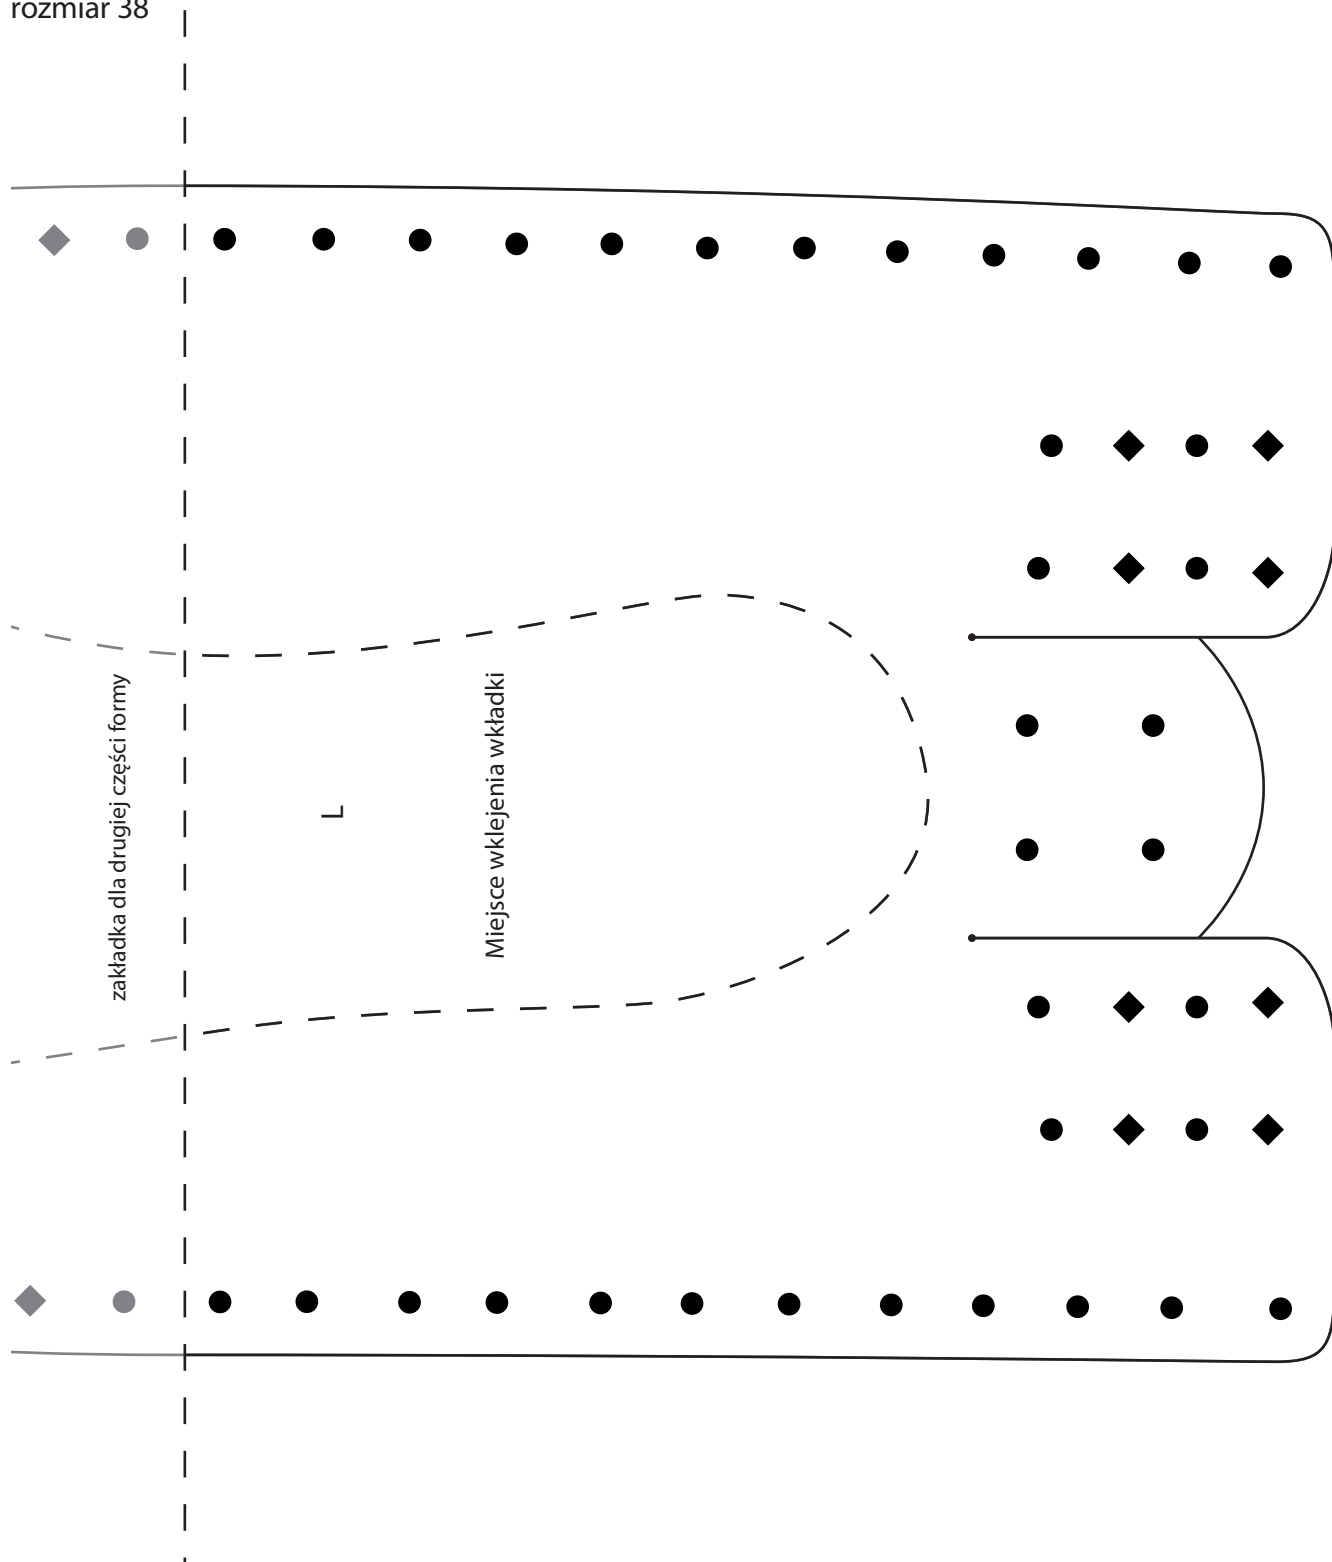

Cholewka lewa i prawa

Skala: 1:1

rozmiar 38

Wkładka lewa i prawa

Skala: 1:1

rozmiar 38

Listwa x 2
Skala: 1:1
rozmiar 38

Spód i boki mokasyna lewego

Skala: 1:1

rozmiar 38

Spód i boki mokasyna lewego

Skala: 1:1

rozmiar 38

Spód i boki mokasyna prawego

Skala: 1:1

rozmiar 38

Spód i boki mokasyna prawego

Skala: 1:1

rozmiar 38